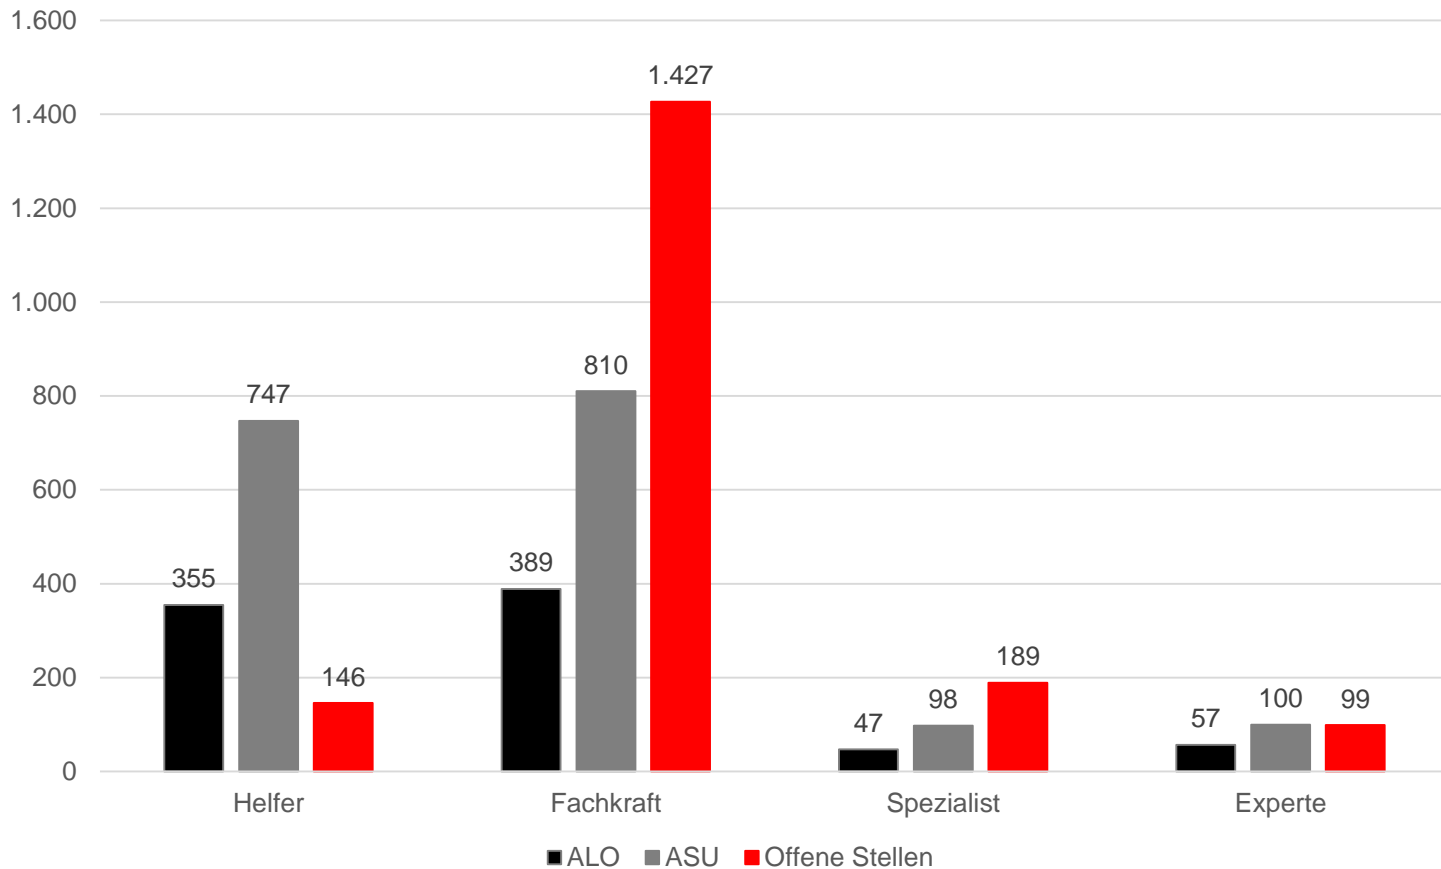

- die regionale Vakanzzeit mindestens 40 Prozent außerhalb der Zeitarbeit über dem Bundesdurchschnitt aller Berufe liegt **und**
- es weniger als 200 Arbeitslose je 100 gemeldete Stellen gibt

ODER

- es außerhalb der Zeitarbeit weniger Arbeitslose als gemeldete Stellen gibt, bei überdurchschnittlicher Vakanzzeit.

GuK, Rettungsdienst & Geburtshilfe Deutschland (gesamt)

Februar 2017

GuK, Rettungsdienst & Geburtshilfe Baden-Württemberg

Februar 2017

GuK, Rettungsdienst & Geburtshilfe Rheinland-Pfalz

Februar 2017

Altenpflege Baden-Württemberg