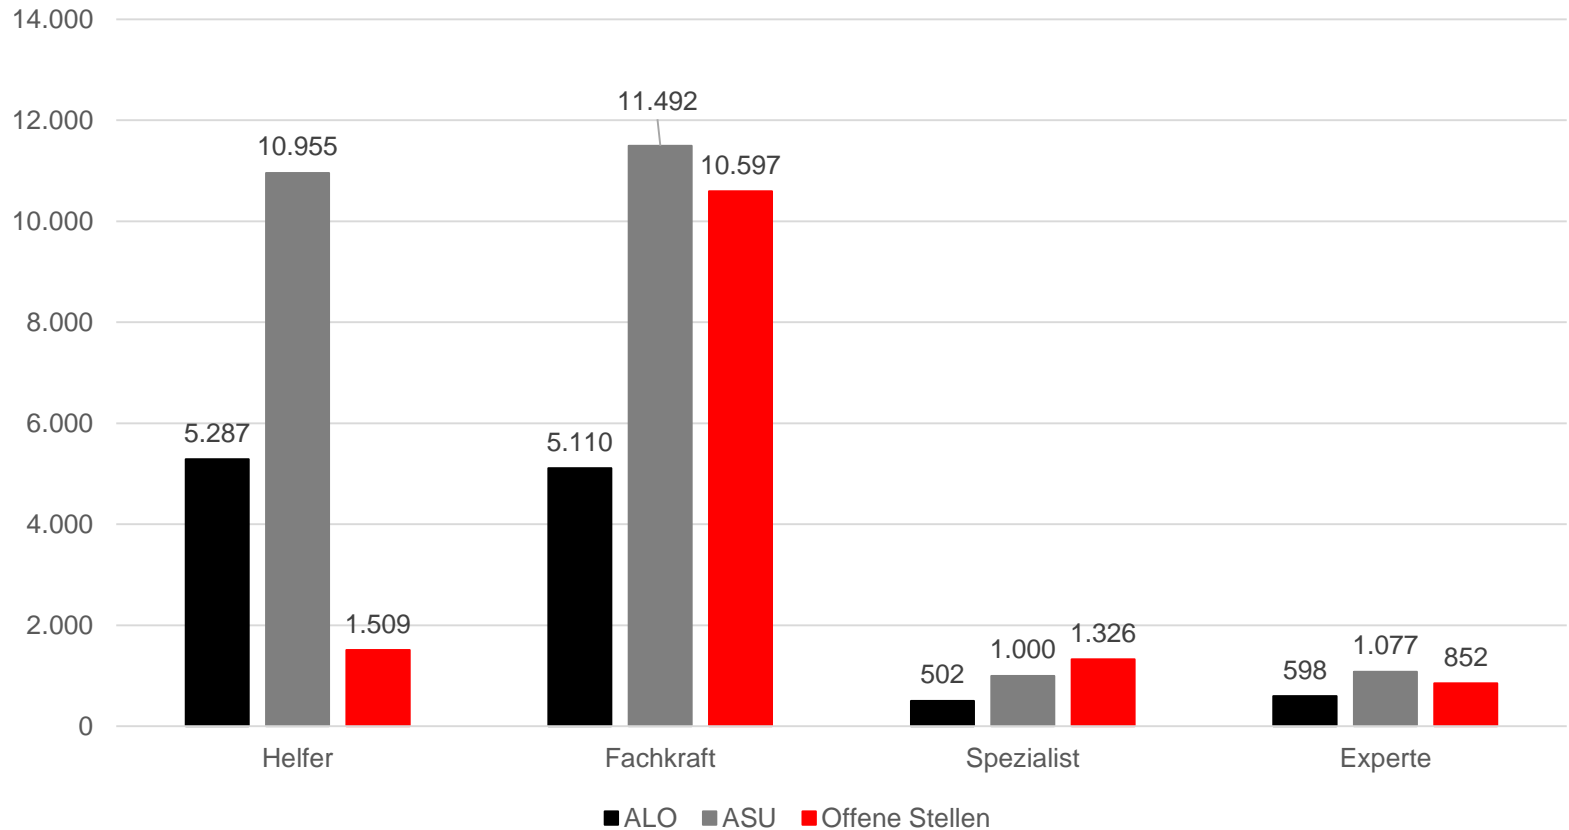

GuK, Rettungsdienst & Geburtshilfe Deutschland (gesamt)

Februar 2017