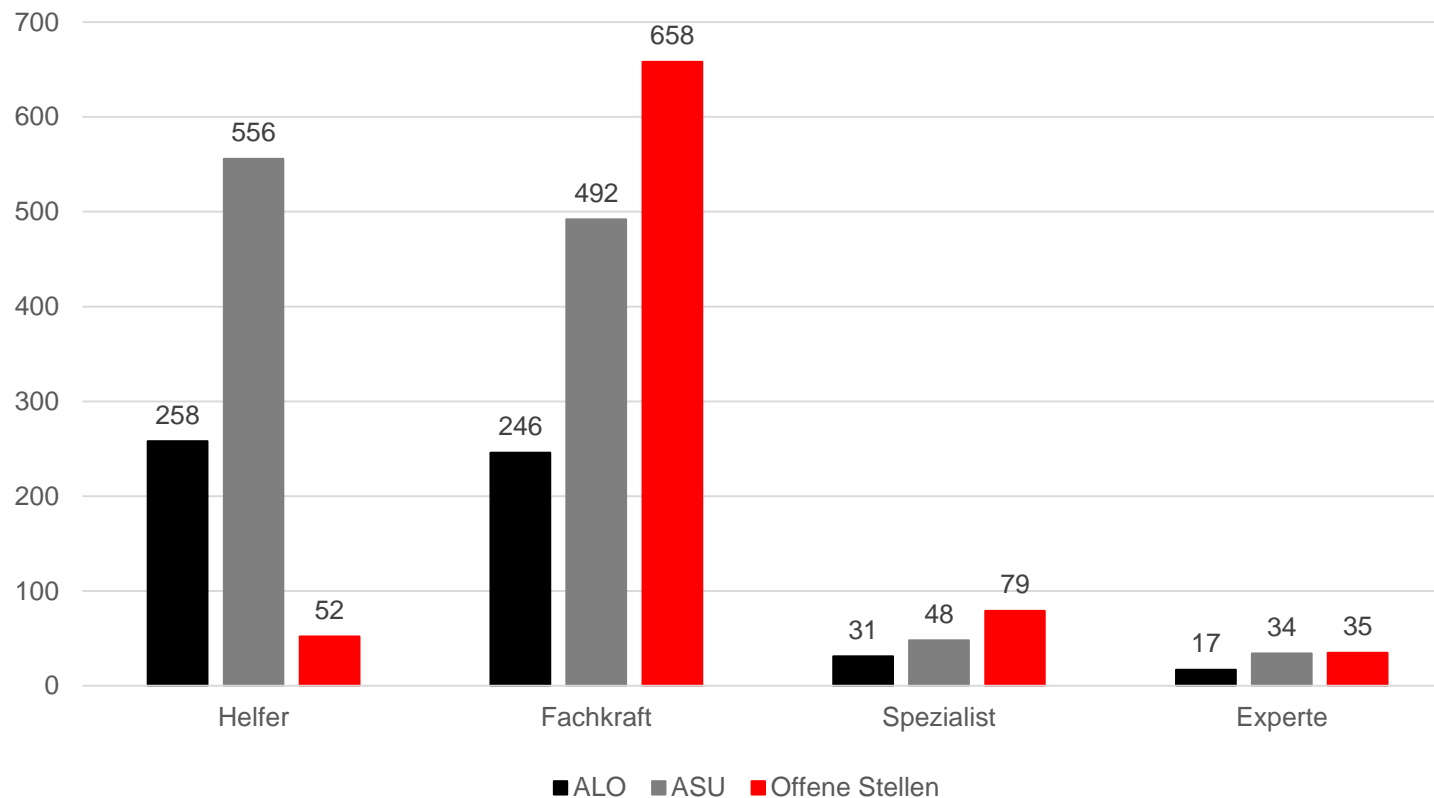

- die regionale Vakanzzeit mindestens 40 Prozent außerhalb der Zeitarbeit über dem Bundesdurchschnitt aller Berufe liegt **und**
- es weniger als 200 Arbeitslose je 100 gemeldete Stellen gibt

ODER

- es außerhalb der Zeitarbeit weniger Arbeitslose als gemeldete Stellen gibt, bei überdurchschnittlicher Vakanzzeit.

GuK, Rettungsdienst & Geburtshilfe Deutschland (gesamt)

Februar 2017

GuK, Rettungsdienst & Geburtshilfe Baden-Württemberg

Februar 2017

GuK, Rettungsdienst & Geburtshilfe Rheinland-Pfalz

Februar 2017

Altenpflege Baden-Württemberg