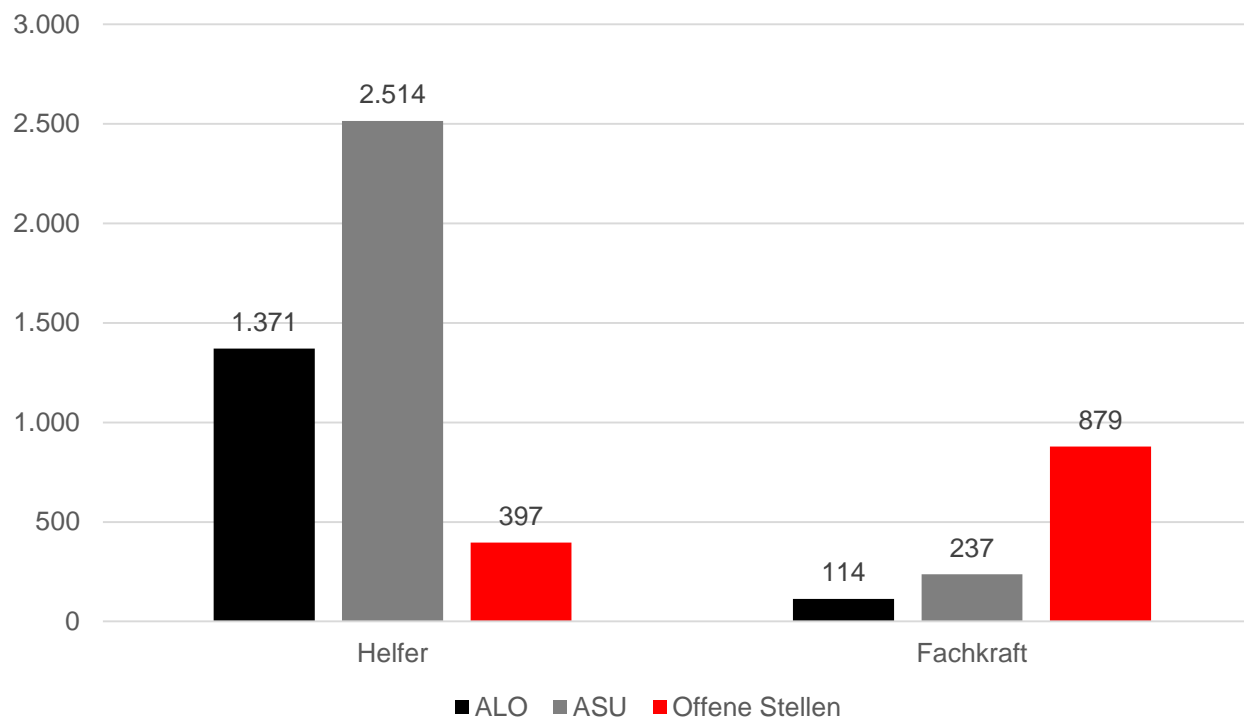

Altenpflege Rheinland-Pfalz

Februar 2017