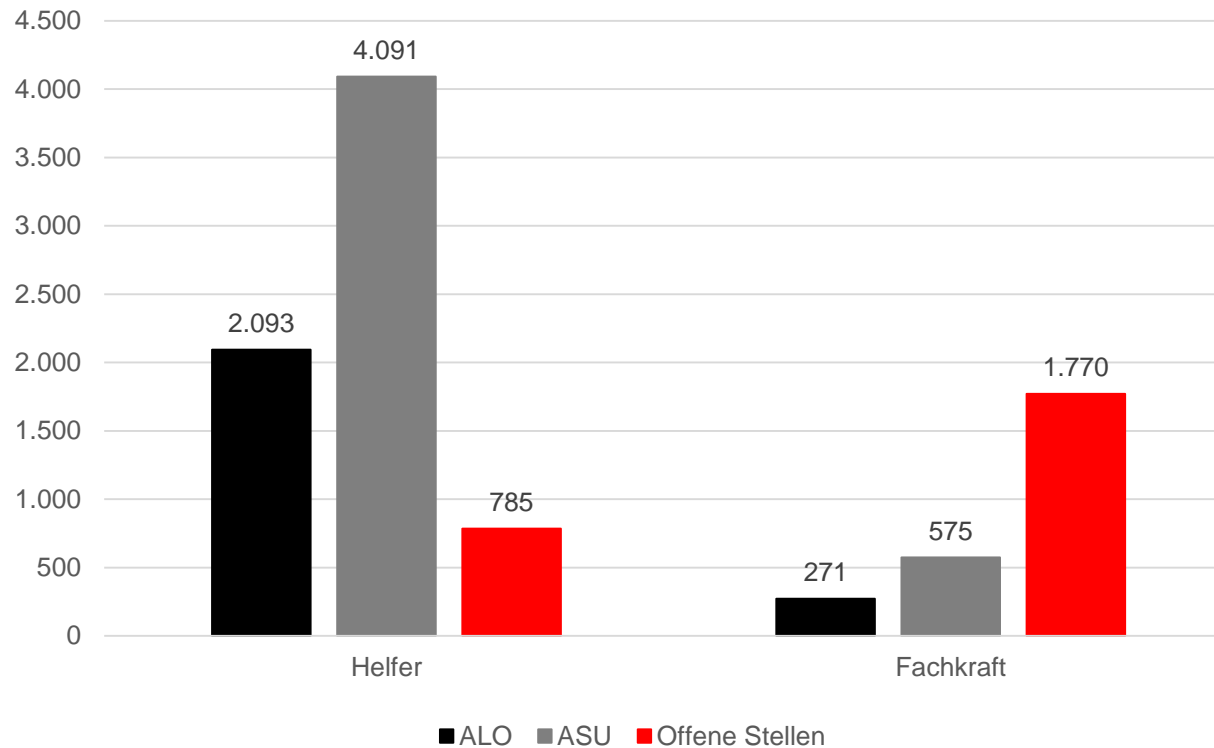

Altenpflege Baden-Württemberg

Februar 2017